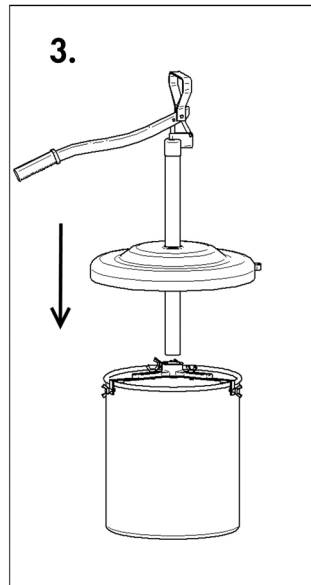

	Pos.	17 693	17 693 698	17 693 956	17 694	17 694 950
Pumpe / Pump body	1	17 030	auf Anfrage / upon request	17 030	17 030	17 030
Fettfolgekolben / Follower plate	2	17 265	17 265	12 275	17 300	17 275
Staubdeckel / Dust cover	3	17 172	17 181	17 176	17 176	17 176
Behälterbefestigung / Container fixation	4	17 197	-	17 197	17 197	17 197
Schlauch / High pressure hose	5	12 765 601	02 876	12 765 601	12 765 601	12 765 601
Düsenrohr / Spout, angled	6	12 735	12 735	12 735	12 735	12 735
Mundstück / Hydraulic coupler	7	12 731	12 731 005	12 731	12 731	12 731

# D Hochdruckfettpresse GB High pressure grease pump

17 693 • 17 694

D Montageanleitung GB Assembly Instruction

**PRESSOL**

**PRESSOL**

**PRESSOL**

**PRESSOL**