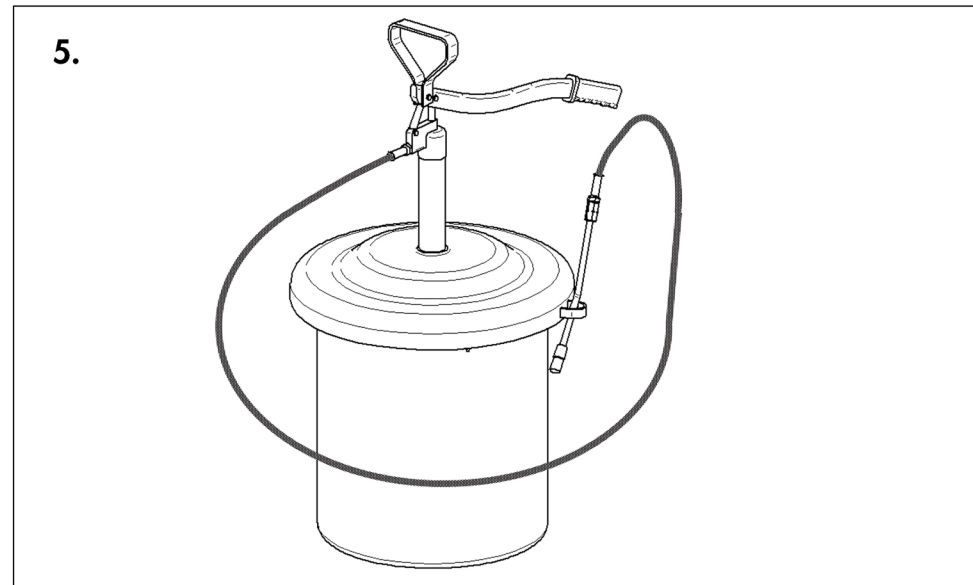

PRESSOL

PRESSOL