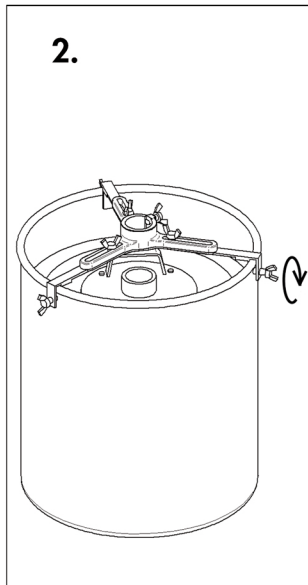

	Pos.	17 693	17 693 698	17 693 956	17 694	17 694 950
Pumpe / Pump body	1	17 030	auf Anfrage / upon request	17 030	17 030	17 030
Fettfolgekolben / Follower plate	2	17 265	17 265	12 275	17 300	17 275
Staubdeckel / Dust cover	3	17 172	17 181	17 176	17 176	17 176
Behälterbefestigung / Container fixation	4	17 197	-	17 197	17 197	17 197
Schlauch / High pressure hose	5	12 765 601	02 876	12 765 601	12 765 601	12 765 601
Düsenrohr / Spout, angled	6	12 735	12 735	12 735	12 735	12 735
Mundstück / Hydraulic coupler	7	12 731	12 731 005	12 731	12 731	12 731

# D Hochdruckfettpresse GB High pressure grease pump

17 693 • 17 694

D Montageanleitung GB Assembly Instruction

**PRESSOL**

**PRESSOL**

**PRESSOL**

**PRESSOL**