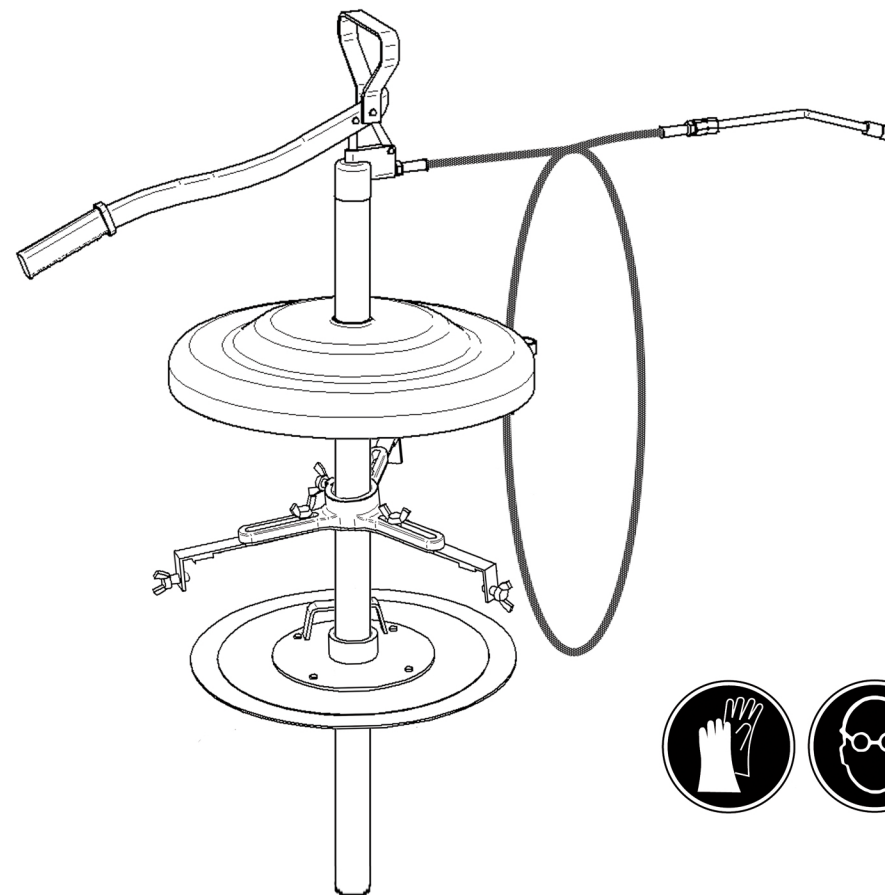

	Pos.	17 693	17 693 698	17 693 956	17 694	17 694 950
Pumpe / Pump body	1	17 030	auf Anfrage / upon request	17 030	17 030	17 030
Fettfolgekolben / Follower plate	2	17 265	17 265	12 275	17 300	17 275
Staubdeckel / Dust cover	3	17 172	17 181	17 176	17 176	17 176
Behälterbefestigung / Container fixation	4	17 197	-	17 197	17 197	17 197
Schlauch / High pressure hose	5	12 765 601	02 876	12 765 601	12 765 601	12 765 601
Düsenrohr / Spout, angled	6	12 735	12 735	12 735	12 735	12 735
Mundstück / Hydraulic coupler	7	12 731	12 731 005	12 731	12 731	12 731

# D Hochdruckfettpresse GB High pressure grease pump

17 693 • 17 694

D Montageanleitung GB Assembly Instruction

**PRESSOL**

**PRESSOL**

**PRESSOL**

**PRESSOL**